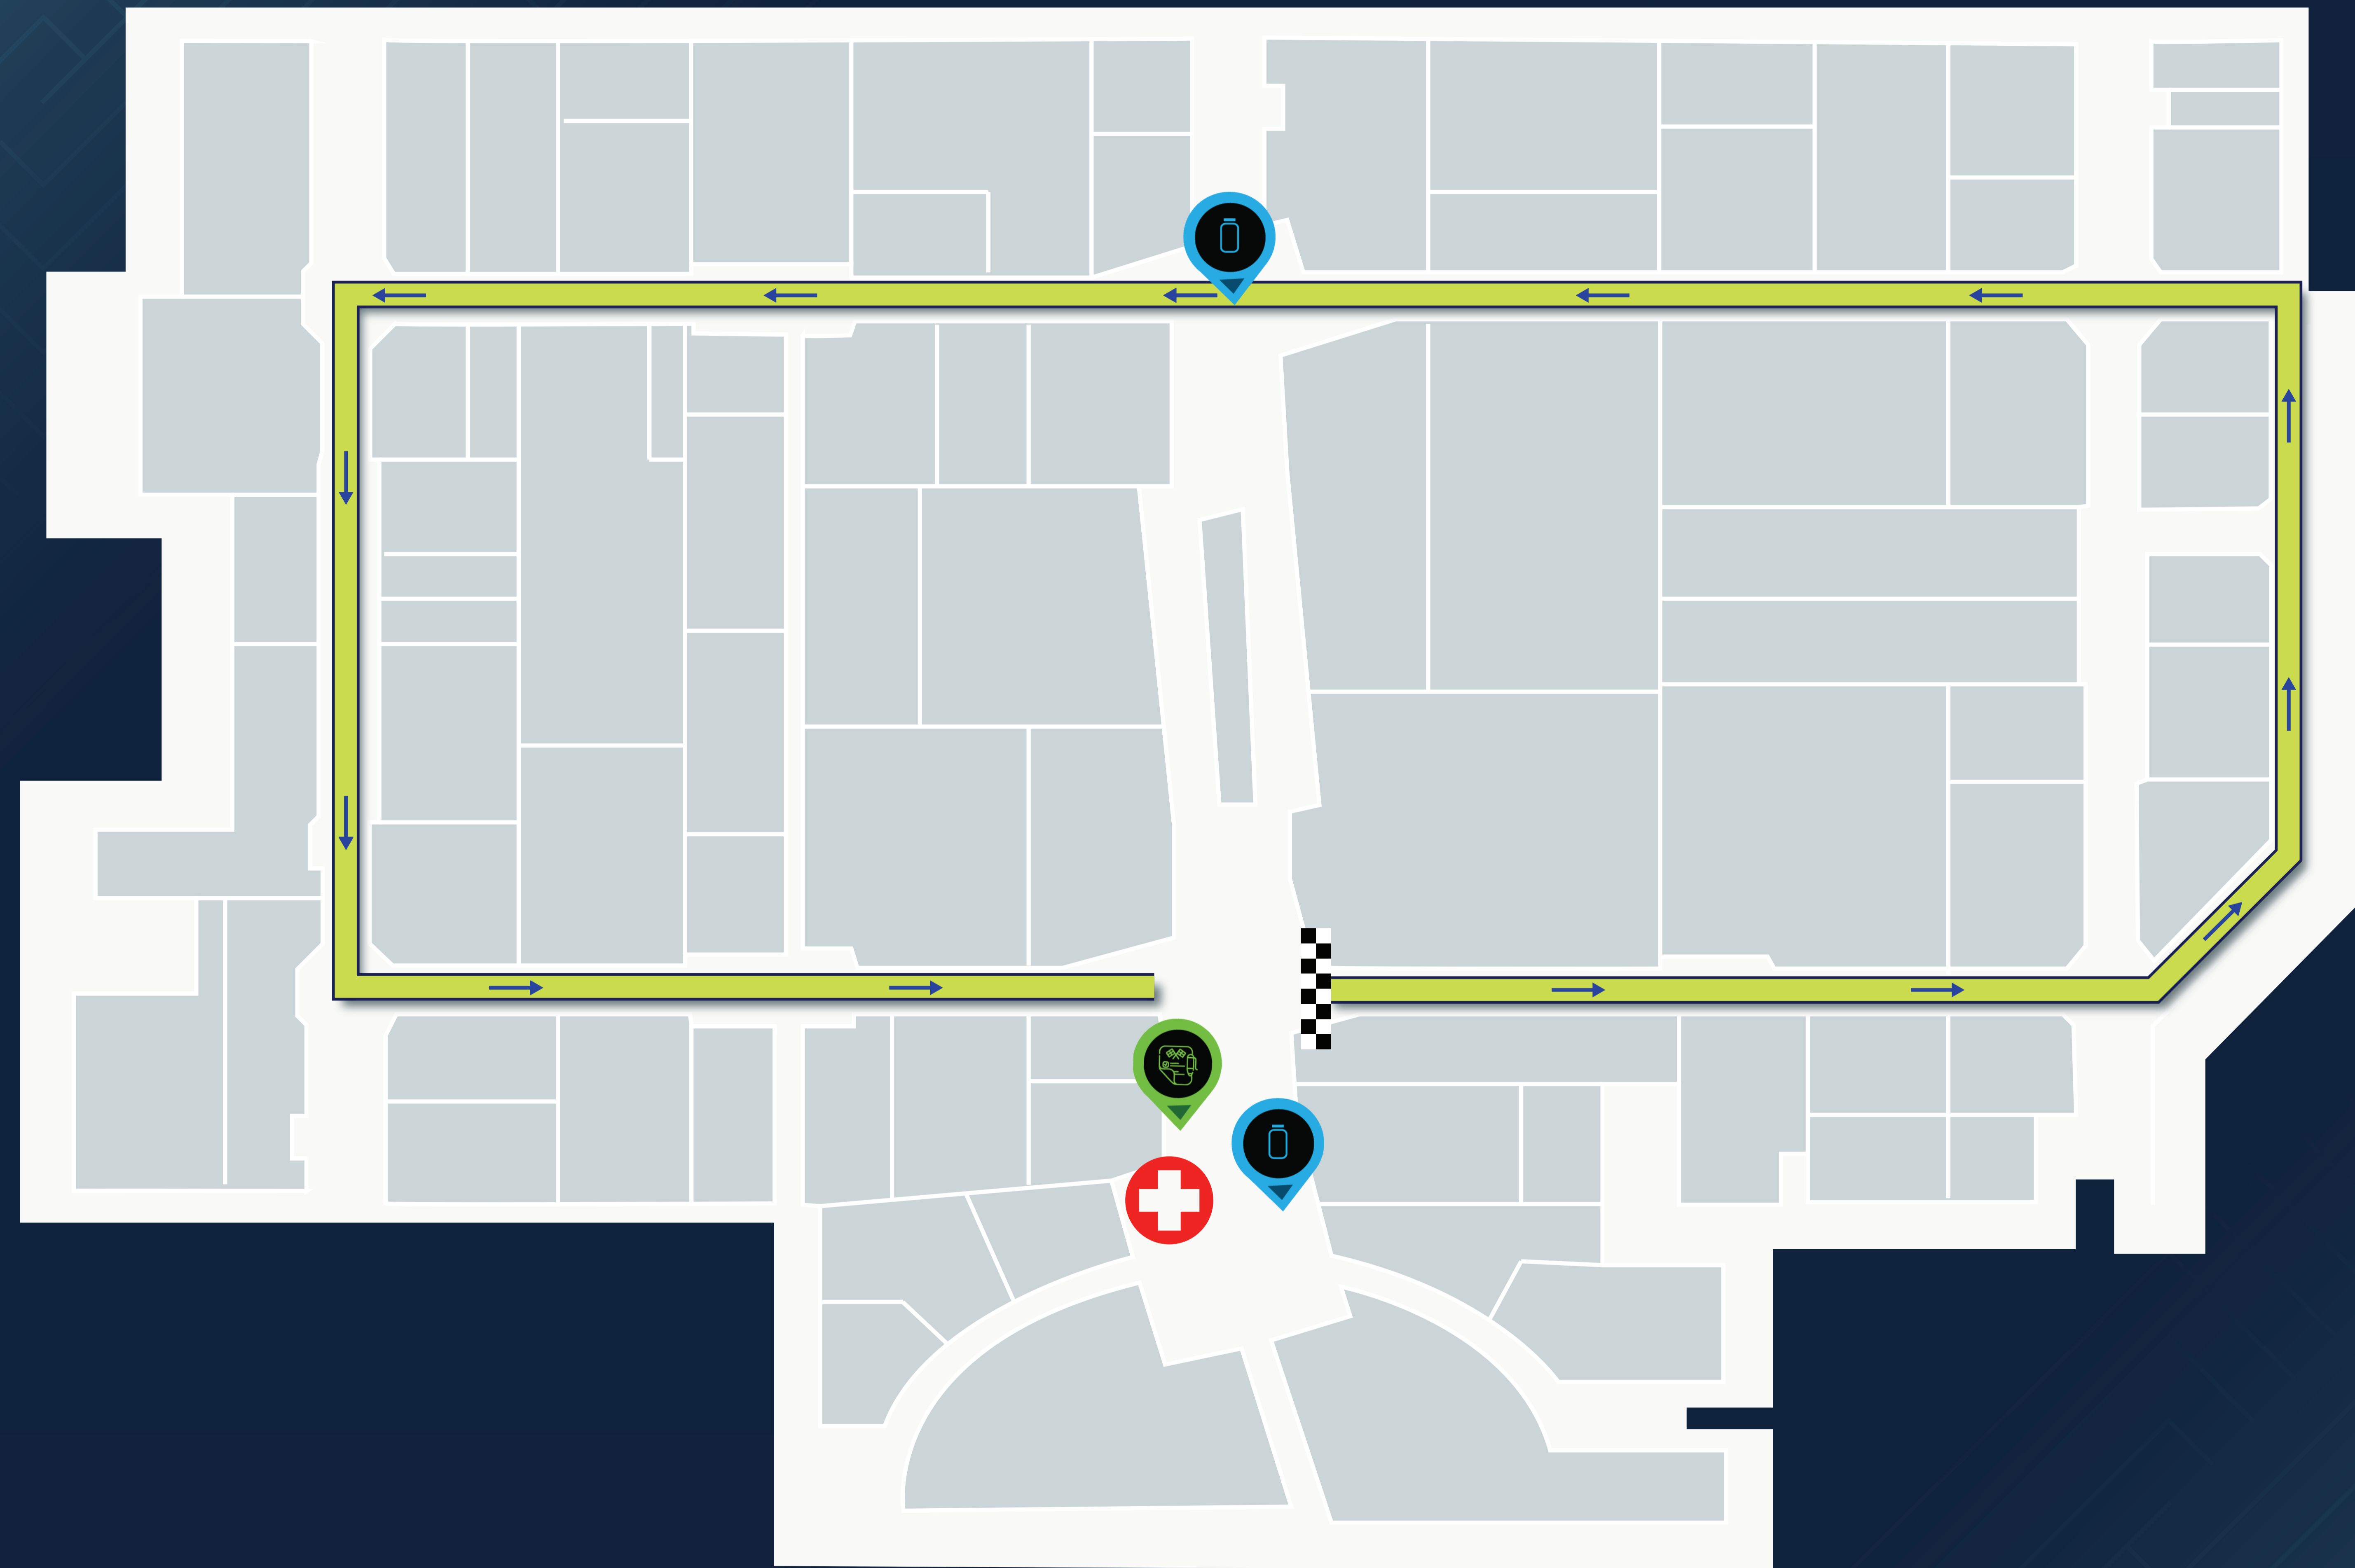

دبي مولاثون

DUBAI MALLATHON

CITY CENTRE MIRDIF

G Floor

 TRACK LENGTH
1 km

2 km = 2 Laps

5 km = 5 Laps

10 km = 10 Laps

HUAWEI
WATCH FIT 5 Series

#My
Dubai Communities

Mai Dubai

الأميين
AL AMEEN

الإسعاف
Ambulance