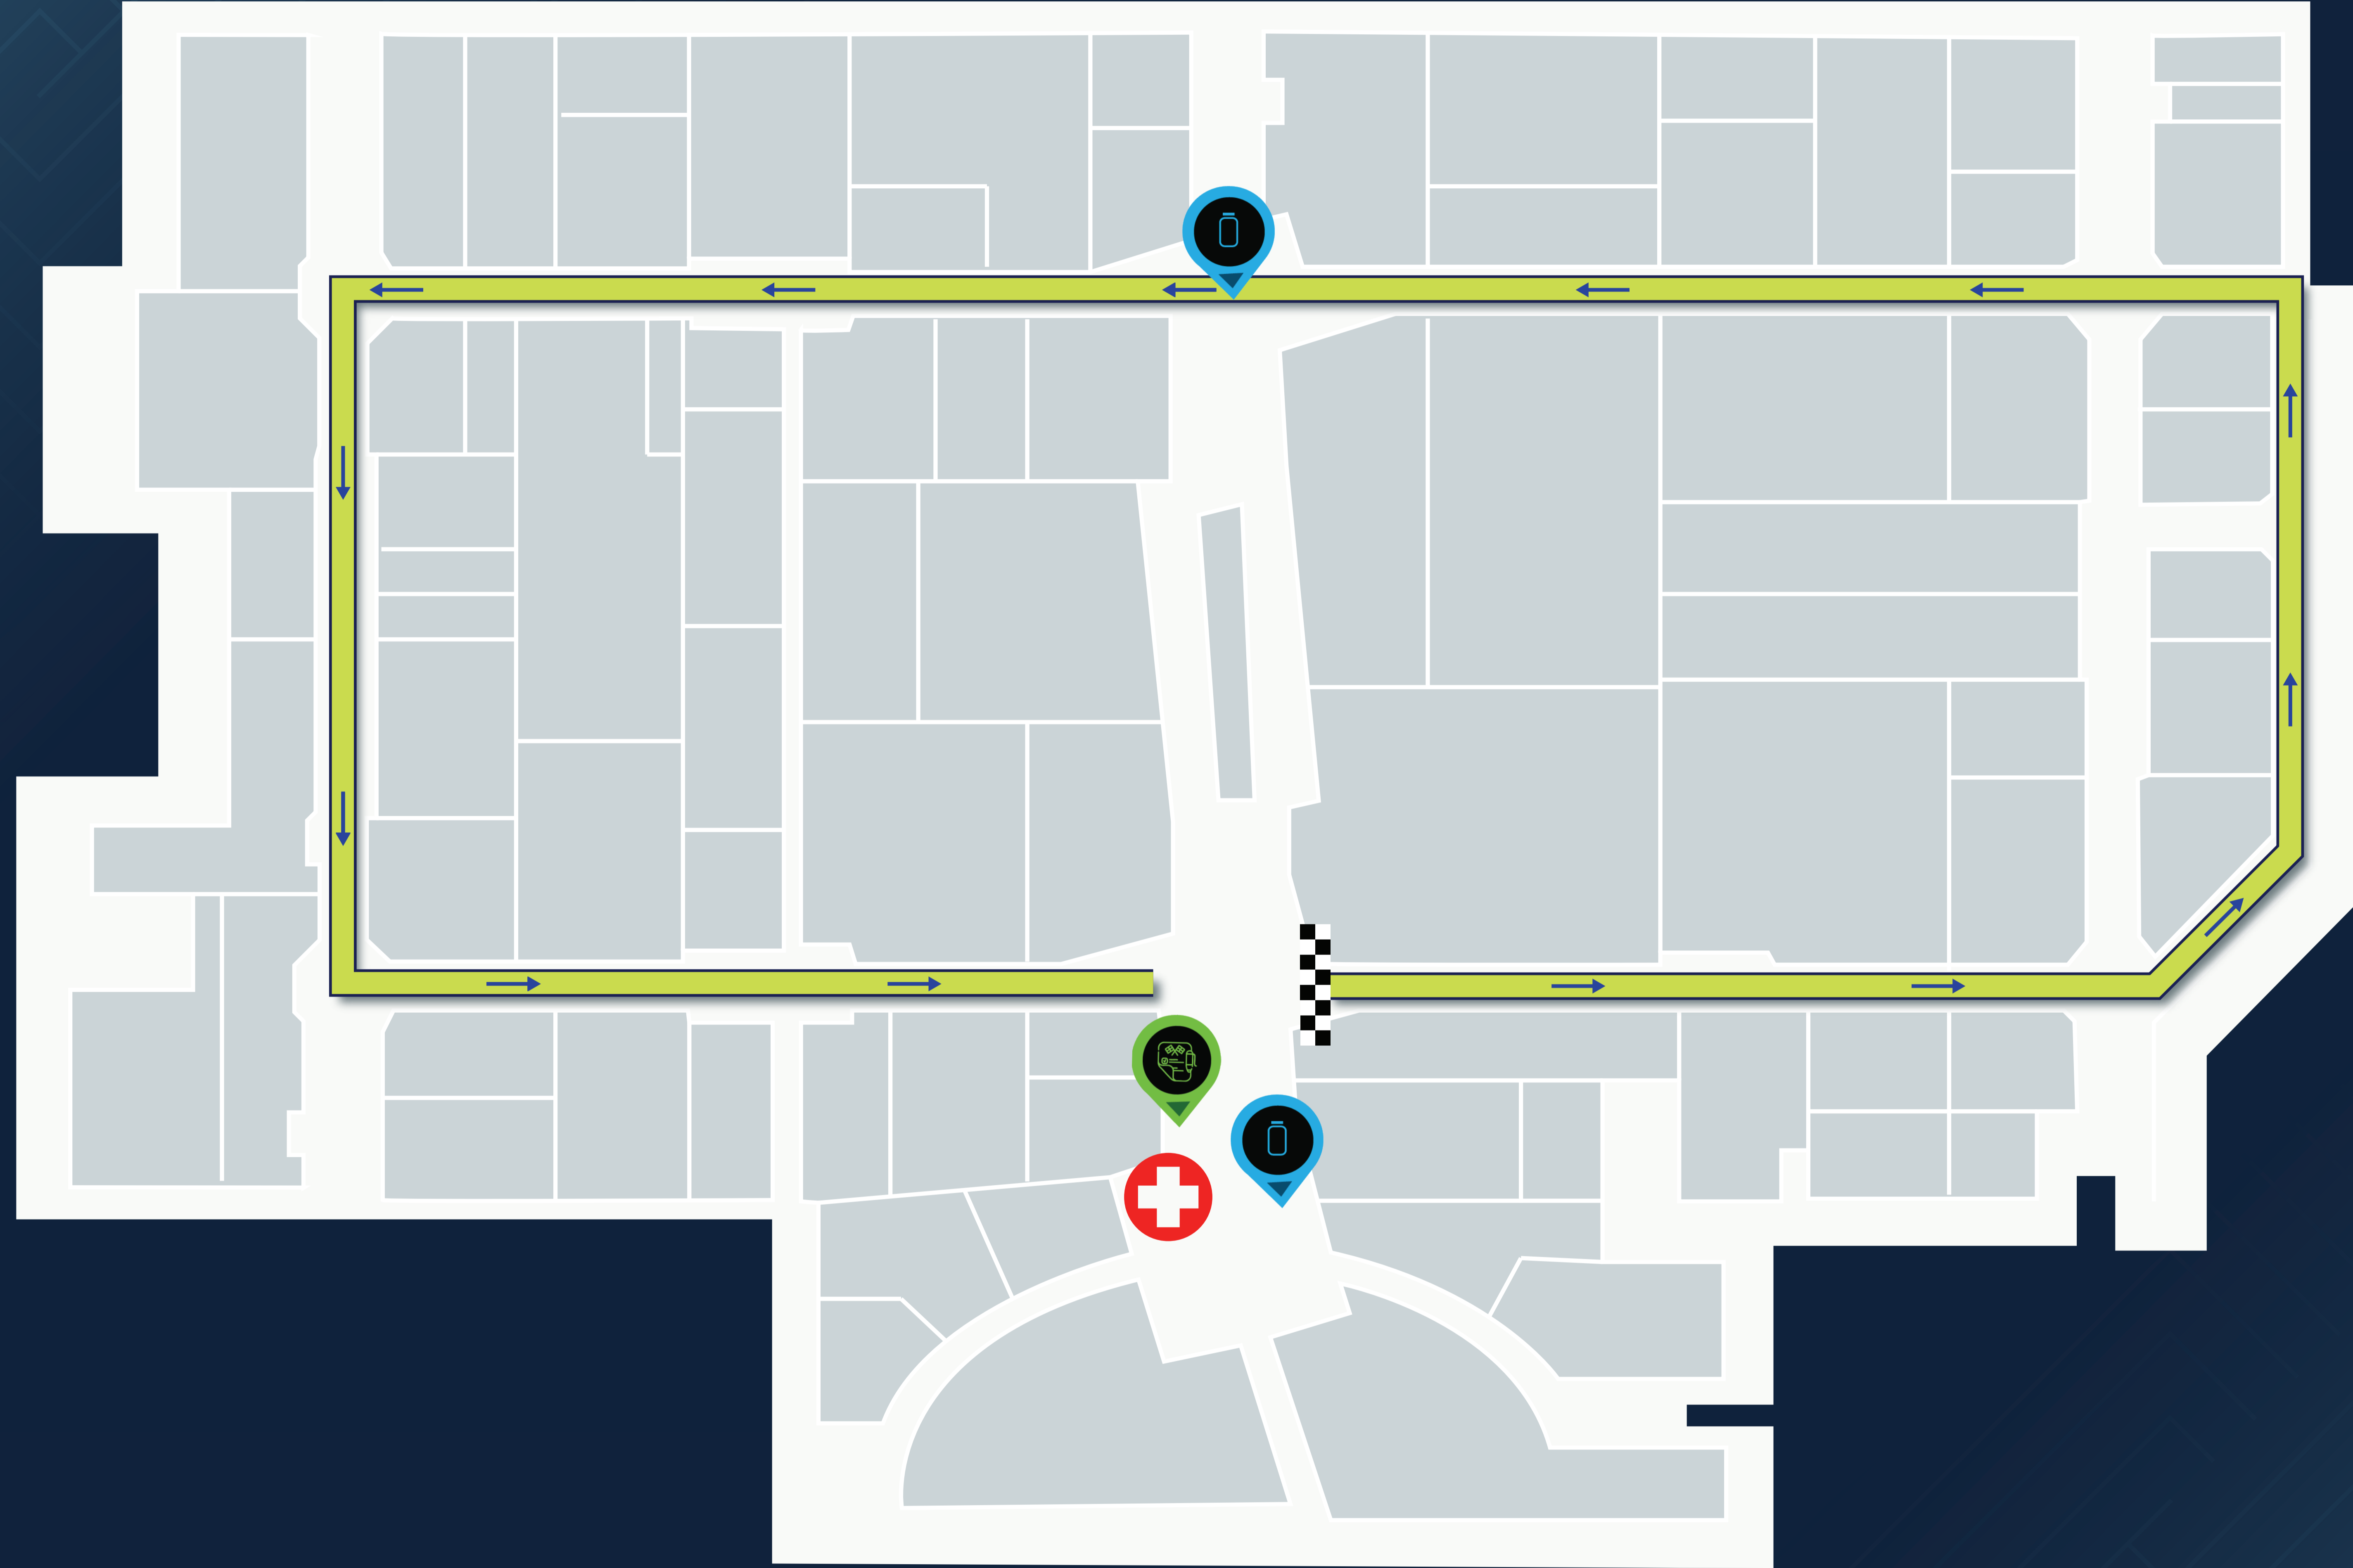

دبي مولاثون

DUBAI
MALLATHON

سيتي سنتر مردف

الطابق الأول

طول المسار
1 كم

2 كم = 2 شوط

5 كم = 5 أشواط

10 كم = 10 أشواط

البداية / النهاية

حقبة الإسعافات الأولية

التسجيل والمعلومات

محطة المياه