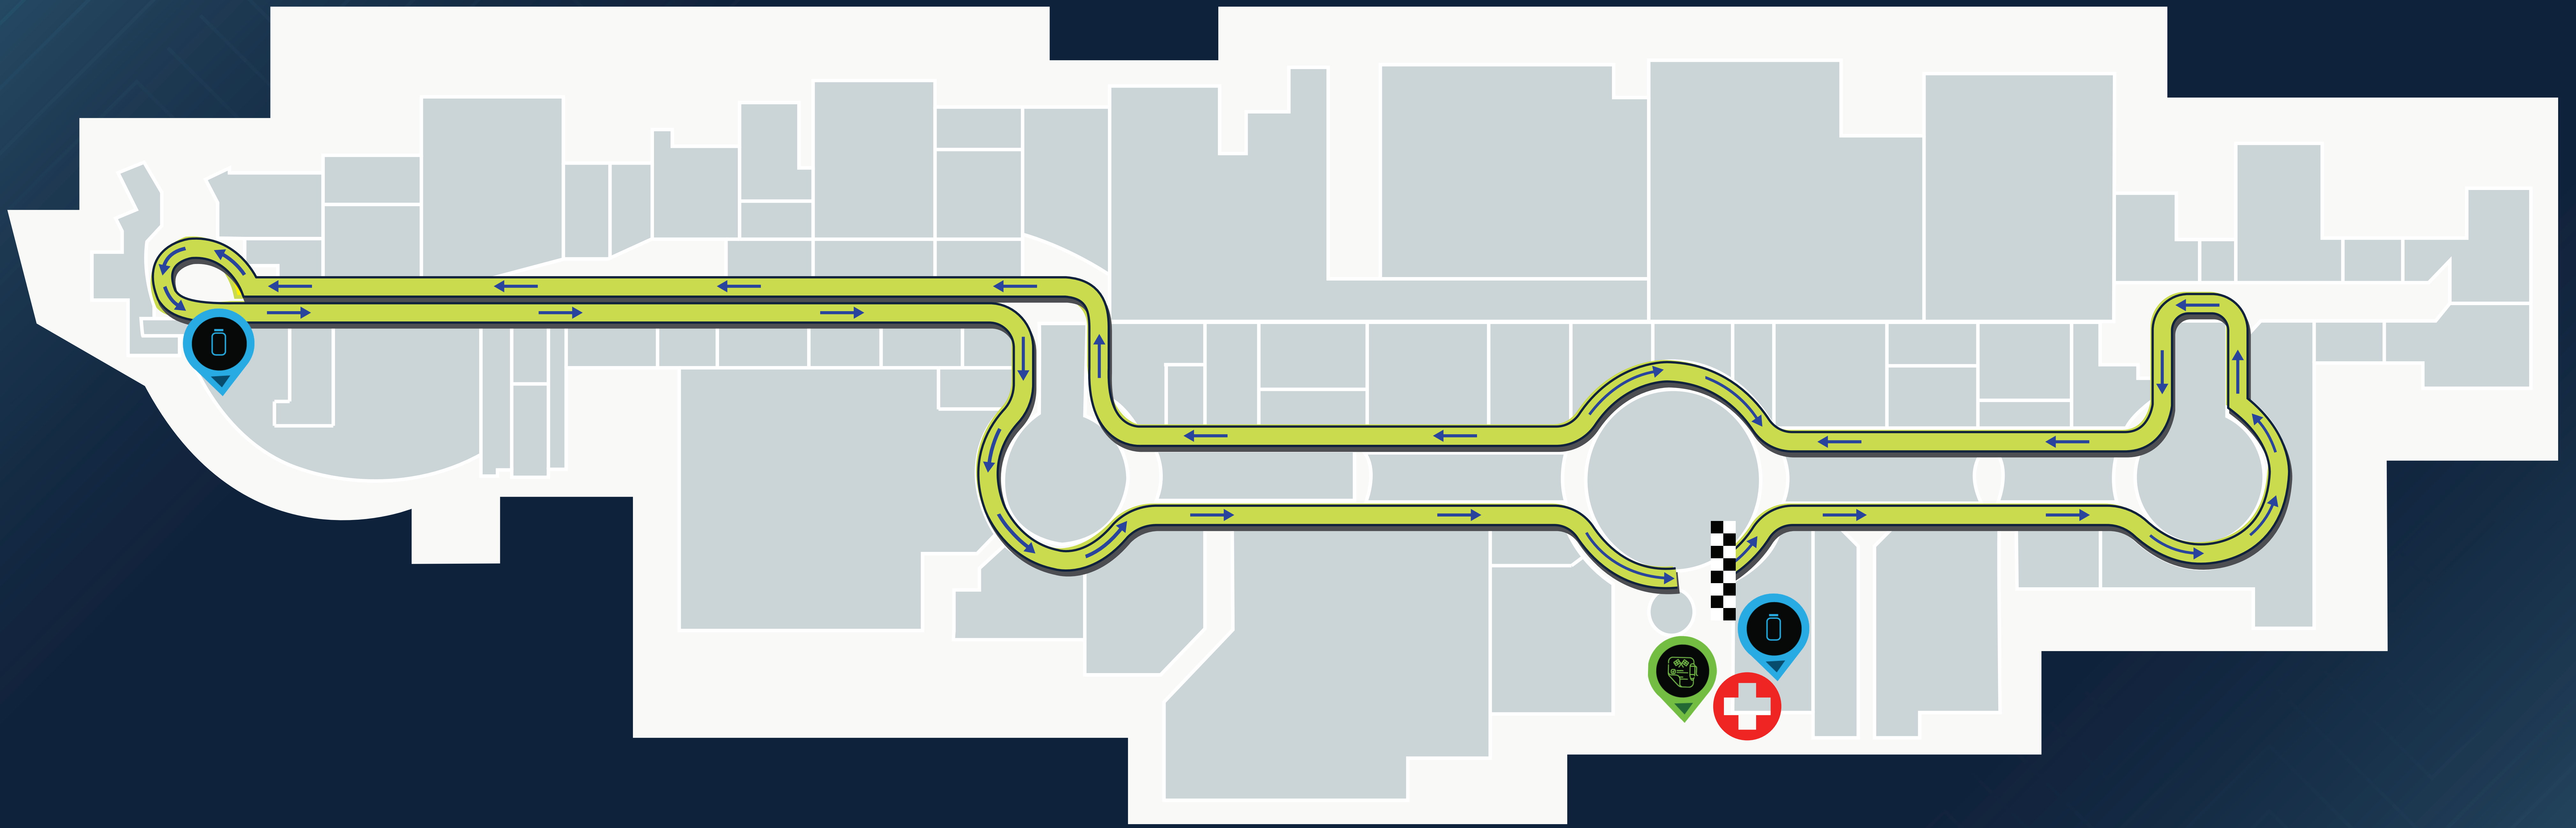

دبي مولاثون

DUBAI
MALLATHON

سيتي ستتر ديرة

الطابق الثاني

طول المسار
1 كم

2 كم = 2 شوط

5 كم = 5 أشواط

10 كم = 10 أشواط

البداية / النهاية

حقيبة الإسعافات الأولية

التسجيل والمعلومات

محطة المياه