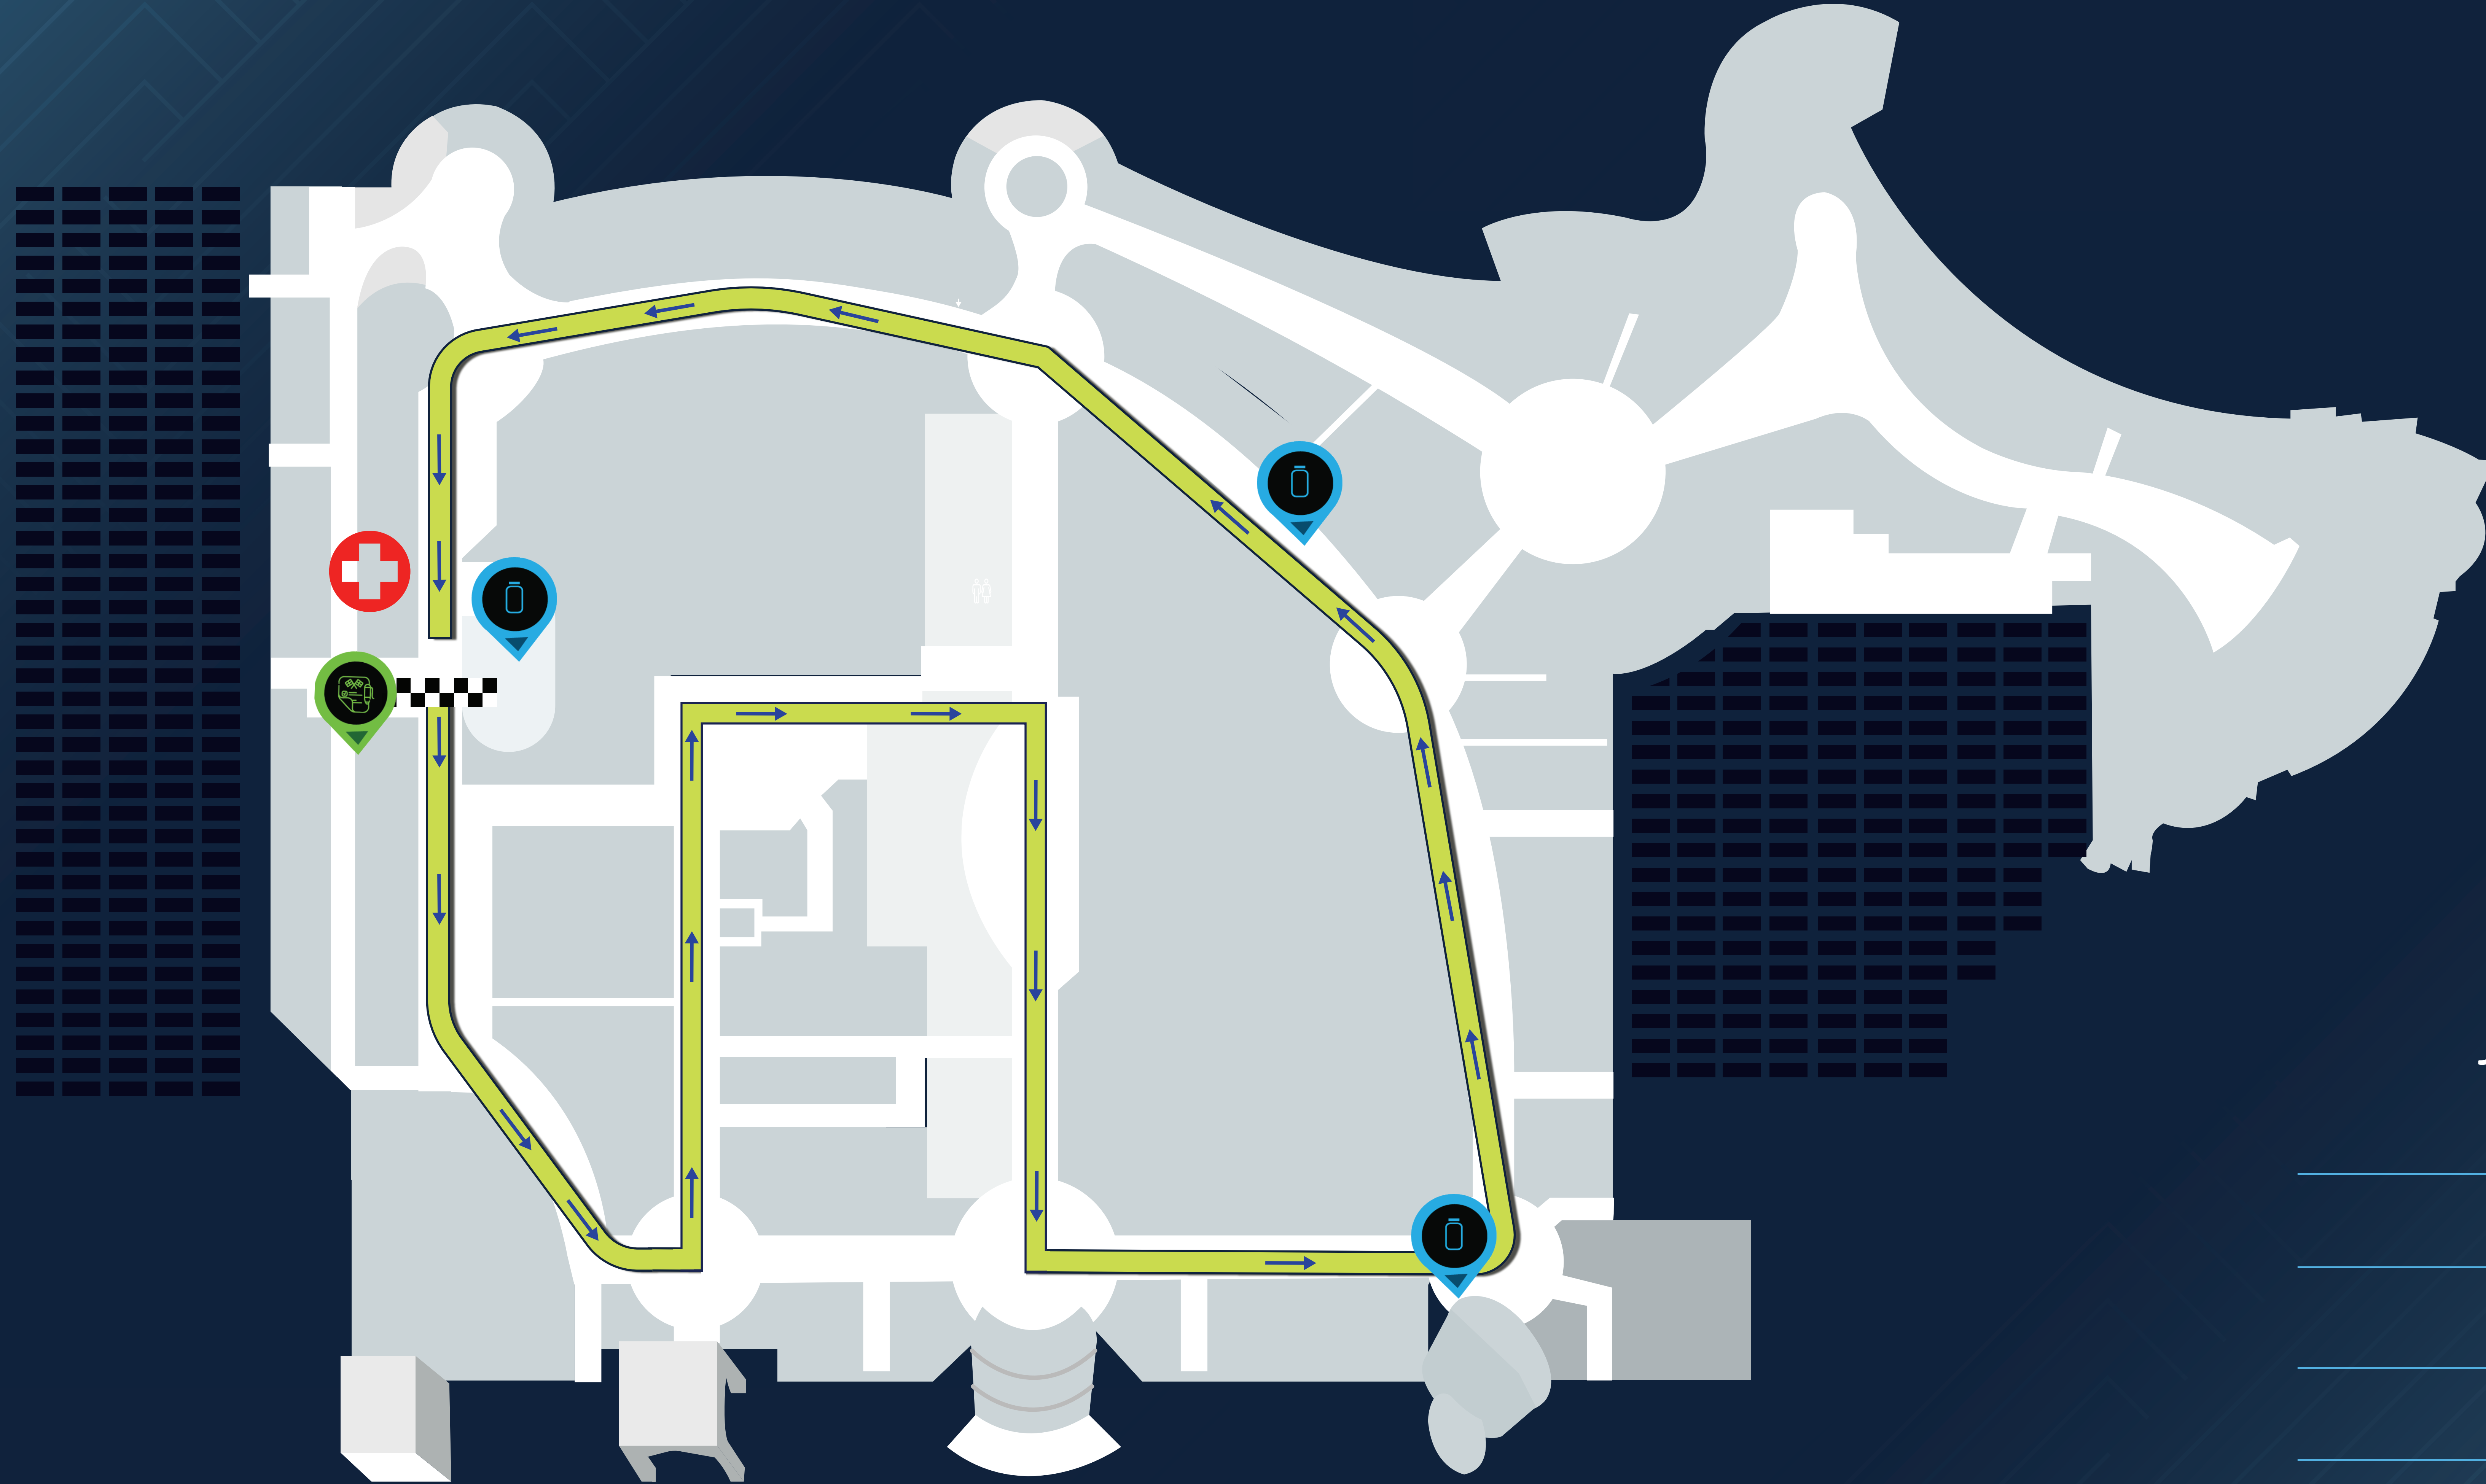

دبي مولاثون

DUBAI
MALLATHON

دبي مول

الطابق الأول

طول المسار
1.5 كم

3 كم = 2 شوط

6 كم = 4 أشواط

9 كم = 6 أشواط

البداية / النهاية

حقيبة الإسعافات الأولية

التسجيل والمعلومات

محطة المياه

وزارة الدفاع
MINISTRY OF DEFENCE

DUBAI
الرياضة SPORTS

DUBAI
للاقتصاد والسياحة
Economy and Tourism

HUAWEI
WATCH FIT 5 Series

#My
Dubai | Communities

YANGO
GROUP

Mai Dubai

DUBAI

الزمين
AL'AMEEN

الإسعاف
Ambulance