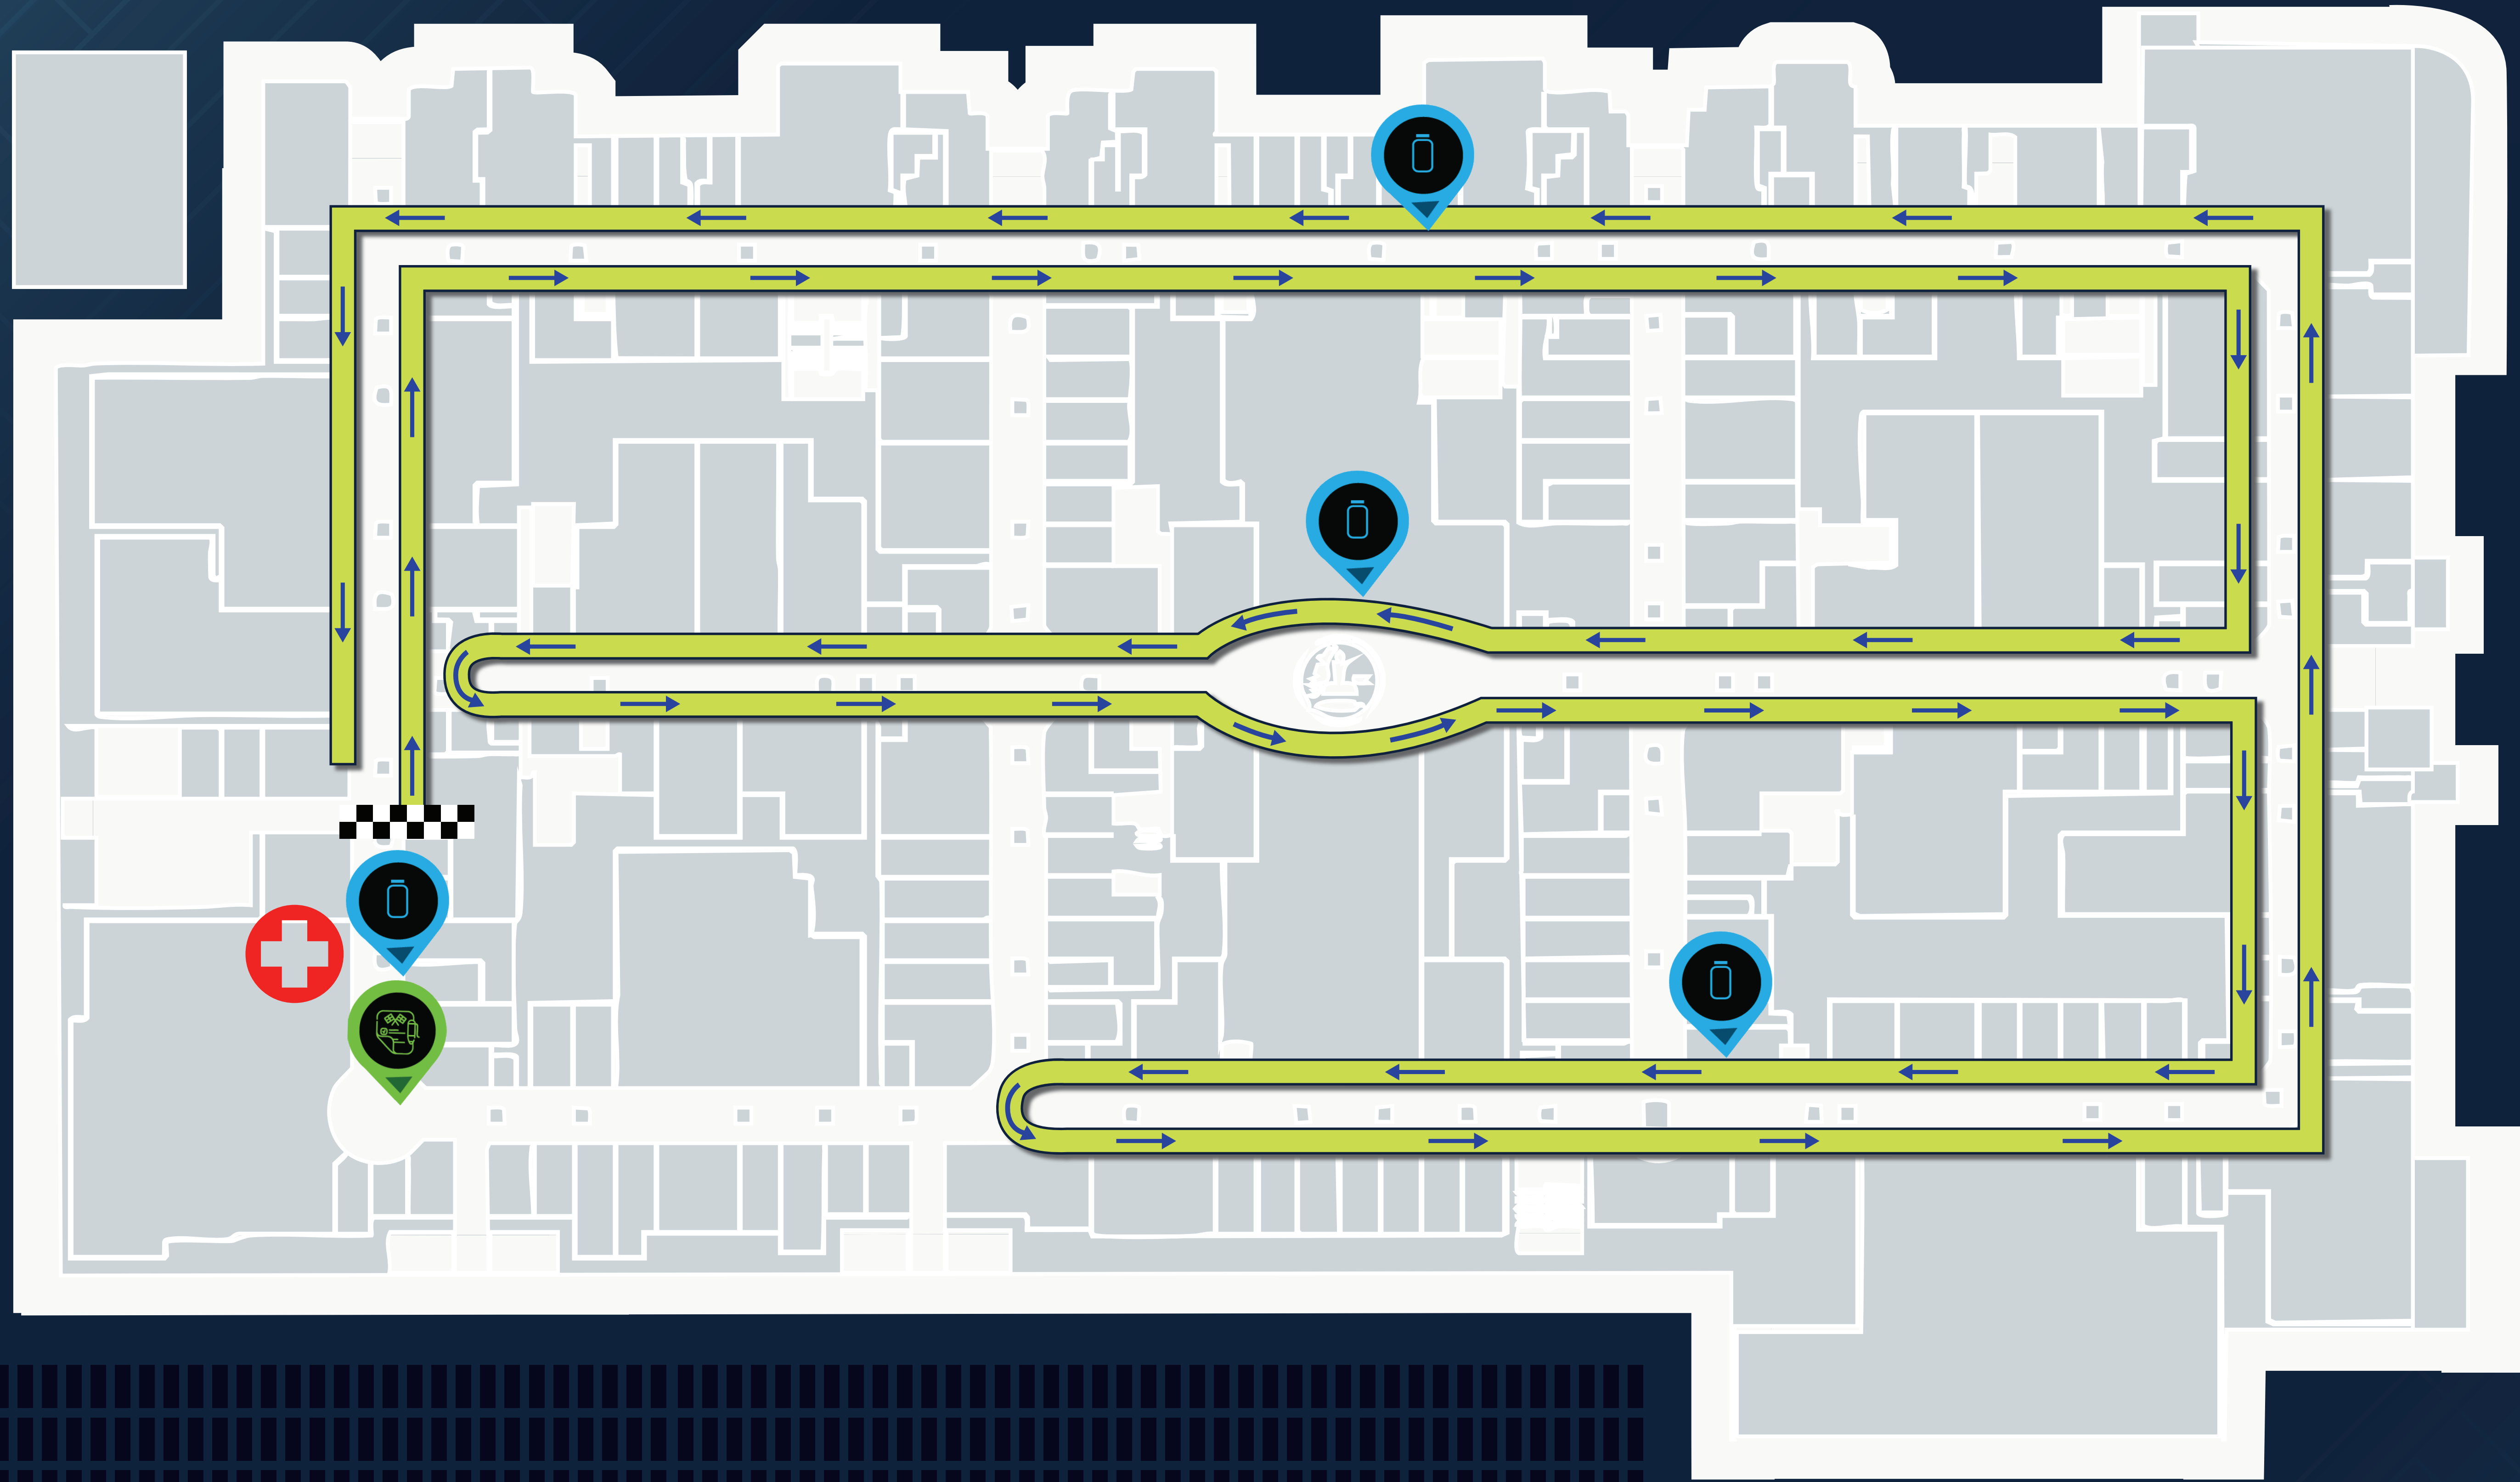

دبي مولاثون

DUBAI
MALLATHON

دبي هيلز مول

الطابق الأول

طول المسار
2.5 كم

2.5 كم = 1 شوط

5 كم = 2 شوط

10 كم = 4 أشواط

النهاية / البداية

حقيبة الإسعافات الأولية

التسجيل والمعلومات

محطة المياه

وزارة الدفاع
MINISTRY OF DEFENCE

DUBAI
SPORTS

DUBAI
SPORTS

HUAWEI
WATCH FIT 5 Series

#MyDubai
Communities

YANGO
GROUP

د

Mai Dubai

DUBAI

الزمين
AL AMEEN

الإسعاف
Ambulance